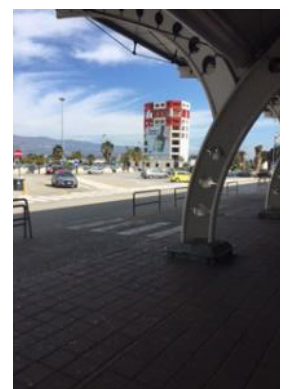

### Dal Terminal Arrivi:

Dall'area "Ritiro Bagagli", svoltare subito a destra e proseguire dritto fino al banco Firefly. (ca. 1 minuto)

### BENVENUTI IN FIREFLY

Indirizzo: **Via Noalese 63/e, 31100 Treviso**

Coordinate: **Lat. 45.653276 | Long. 12.202081**

Tel r: **0039 0422 22077**

E-mail: **ittvx50@yahoo.com**