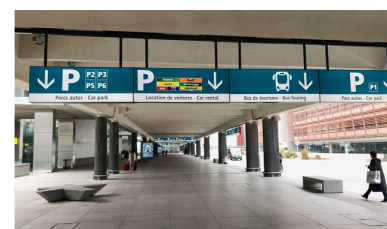

DIRECTIONS DE L'AGENCE FIREFLY DE L'AEROPORT DE TOULOUSE

Dal Terminal Arrivi:

Seguire le indicazioni in alto per raggiungere l'area riservata agli Autonoleggi.

L'agenzia Firefly dista circa 15 minuti dall'area "Ritiro Bagagli".

Proseguire dritto fino alla fine della strada (foto 1), attraversare e seguire le indicazioni per il parcheggio P2 (foto 2).

Nella struttura riservata agli Autonoleggi non ci sono indicazioni Firefly, pertanto seguire la segnaletica Hertz e svoltare a destra nel parcheggio P2.

Dall'ufficio Hertz, seguire le indicazioni per il parcheggio all'aperto.

L'agenzia Firefly si trova all'esterno.

Coordinate: **Lat. 43.6293 Long. 1.3676**

Tel.: **0033534601287**

E-mail: **toulouseap@fireflycarrental.com**

1.

2.

Note:

Pre-Registrazione: Per migliorare la tua esperienza di noleggio, inserisci i tuoi dati prima del ritiro alla pagina: <https://global.fireflycarrental.com/renter_details.html>

Per ulteriori informazioni sulla riconsegna, si prega di rivolgersi al personale Firefly al momento del ritiro.