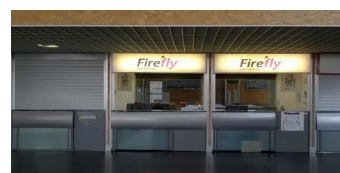

Note:

Pre-Registrazione: Per migliorare la tua esperienza di noleggio, inserisci i tuoi dati prima del ritiro alla pagina: <https://global.fireflycarrental.com/renter_details.html>

Per ulteriori informazioni sulla riconsegna, si prega di rivolgersi al personale Firefly al momento del ritiro.