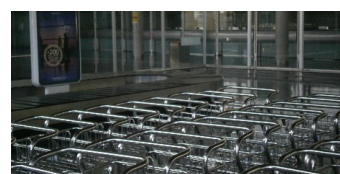

Note:

Pre-Registrazione: Per migliorare la tua esperienza di noleggio, inserisci i tuoi dati prima del ritiro alla pagina: <https://global.fireflycarrental.com/renter_details.html>

Per ulteriori informazioni sulla riconsegna, si prega di rivolgersi al personale Firefly al momento del ritiro.