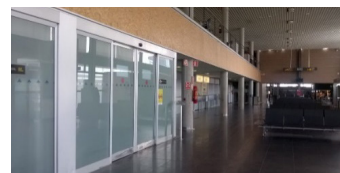

Note:

Pre-Registrazione: Per migliorare la tua esperienza di noleggio, inserisci i tuoi dati prima del ritiro alla pagina: <https://global.fireflycarrental.com/renter_details.html>

Per ulteriori informazioni sulla riconsegna, si prega di rivolgersi al personale Firefly al momento del ritiro.