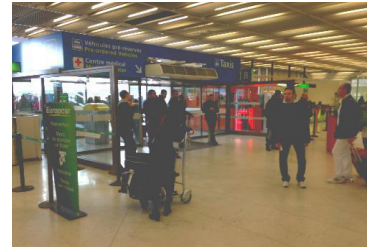

COME RAGGIUNGERE L'UFFICIO FIREFLY DELL'AEROPORTO DI PARIGI ORLY

Dal Terminal principale Arrivi:

1 Please reach the level of arrivals from the West Terminal and get out from the Door B

1 Raggiungere il piano "Arrivi" dal Terminal Ovest e uscire dal Gate B.

2 Once outside please follow the signs on your left

2 Seguire le indicazioni sulla sinistra.

3 Get through the taxi zone and keep following the Firefly signs

3 Superare la zona dei taxi seguendo le indicazioni Firefly.