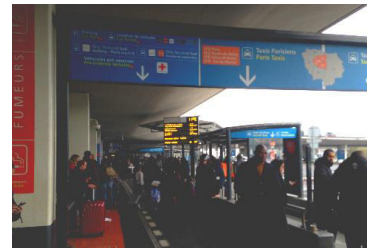

COME RAGGIUNGERE L'UFFICIO FIREFLY DELL'AEROPORTO DI PARIGI ORLY

Dal Terminal principale Arrivi:

1 Please reach the level of arrivals from the West Terminal and get out from the Door B

1 Raggiungere il piano "Arrivi" dal Terminal Ovest e uscire dal Gate B.

2 Once outside please follow the signs on your left

2 Seguire le indicazioni sulla sinistra.

3 Get through the taxi zone and keep following the Firefly signs

3 Superare la zona dei taxi seguendo le indicazioni Firefly.