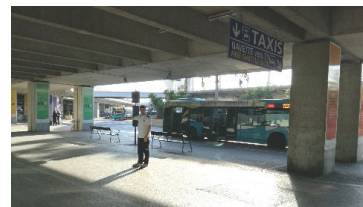

COME RAGGIUNGERE L'UFFICIO FIREFLY DELL'AEROPORTO DI NIZZA

Dal Terminal Arrivi:

Servirsi della navetta gratuita per raggiungere il Terminal 2 e seguire le indicazioni riportate di seguito.

Dal Terminal 2 Arrivi:

2 min. a piedi

Seguire le indicazioni per Gate/Exit A3 e A4.

Proseguire dritto in direzione del parcheggio dei taxi ("TAXI CAR Park").

Attraversare la strada e continuare sulle strisce pedonali verso destra.