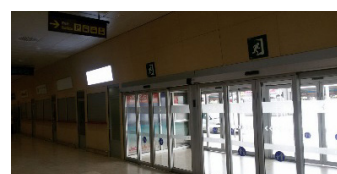

Note:

Pre-Registrazione: Per migliorare la tua esperienza di noleggio, inserisci i tuoi dati prima del ritiro alla pagina: <https://global.fireflycarrental.com/renter_details.html>

Per ulteriori informazioni sulla riconsegna, si prega di rivolgersi al personale Firefly al momento del ritiro.