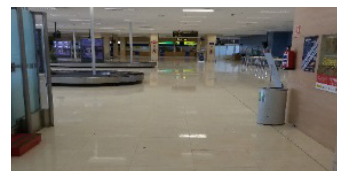

Note:

Pre-Registrazione: Per migliorare la tua esperienza di noleggio, inserisci i tuoi dati prima del ritiro alla pagina: <https://global.fireflycarrental.com/renter_details.html>

Per ulteriori informazioni sulla riconsegna, si prega di rivolgersi al personale Firefly al momento del ritiro.