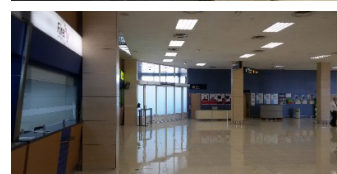

Note:

Pre-Registrazione: Per migliorare la tua esperienza di noleggio, inserisci i tuoi dati prima del ritiro alla pagina: <https://global.fireflycarrental.com/renter_details.html>

Per ulteriori informazioni sulla riconsegna, si prega di rivolgersi al personale Firefly al momento del ritiro.