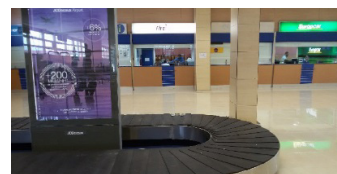

Note:

Pre-Registrazione: Per migliorare la tua esperienza di noleggio, inserisci i tuoi dati prima del ritiro alla pagina: <https://global.fireflycarrental.com/renter_details.html>

Per ulteriori informazioni sulla riconsegna, si prega di rivolgersi al personale Firefly al momento del ritiro.