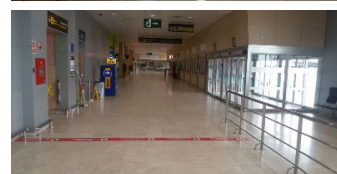

Note:

Pre-Registrazione: Per migliorare la tua esperienza di noleggio, inserisci i tuoi dati prima del ritiro alla pagina: <https://global.fireflycarrental.com/renter_details.html>

Per ulteriori informazioni sulla riconsegna, si prega di rivolgersi al personale Firefly al momento del ritiro.