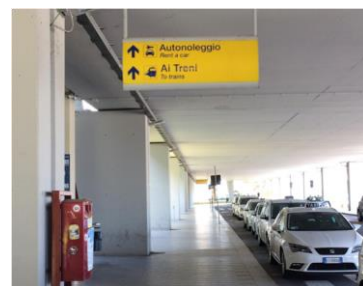

Indirizzo: **APT Elmas - Località Aeroporto Elmas 09030 – CAGLIARI**

Coordinate: **Lat. 39.25471 – Lon 9.06088**

Tel.: **+393426389949**

E-mail: **itcag50@hertz.com**

Note:

Pre-Registrazione: Per migliorare la tua esperienza di noleggio, inserisci i tuoi dati prima del ritiro alla pagina: <https://global.fireflycarrental.com/renter_details.html>

Per ulteriori informazioni sulla riconsegna, si prega di rivolgersi al personale Firefly al momento del ritiro.