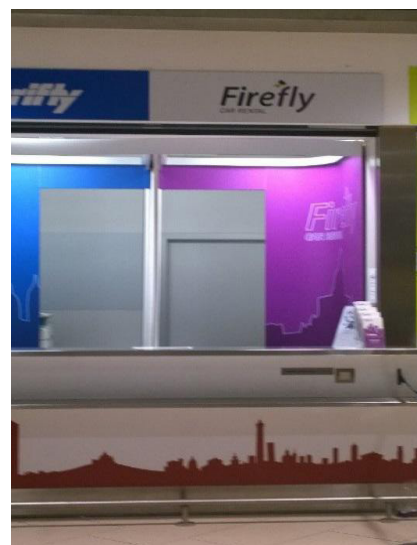

Note:

Pre-Registrazione: Per migliorare la tua esperienza di noleggio, inserisci i tuoi dati prima del ritiro alla pagina: <https://global.fireflycarrental.com/renter_details.html>

Per ulteriori informazioni sulla riconsegna, si prega di rivolgersi al personale Firefly al momento del ritiro.