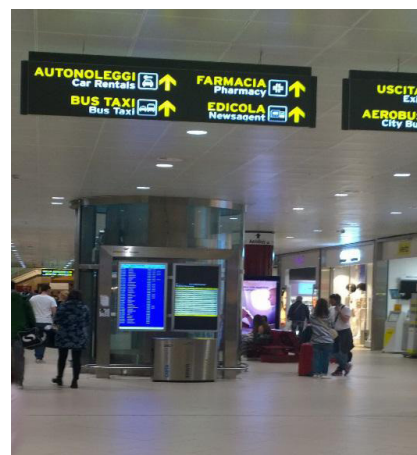

Note:

Pre-Registrazione: Per migliorare la tua esperienza di noleggio, inserisci i tuoi dati prima del ritiro alla pagina: <https://global.fireflycarrental.com/renter_details.html>

Per ulteriori informazioni sulla riconsegna, si prega di rivolgersi al personale Firefly al momento del ritiro.